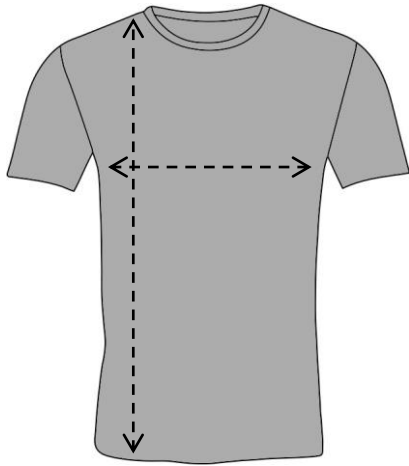

PEACOCK T-SHIRT SIZE GUIDE

MAN // HOMME

SIZE TAILLE	½ CHEST CIRCUMFERENCE ½ TOUR DU TORSE	LENGTH LONGUEUR
S	49 cm	70 cm
M	51 cm	72 cm
L	53 cm	74 cm
XL	56 cm	76 cm
2XL	59 cm	78 cm
3XL		

WOMAN // FEMME

SIZE TAILLE	½ CHEST CIRCUMFERENCE ½ TOUR DU TORSE	LENGTH LONGUEUR
S	45 cm	62 cm
M	47 cm	65 cm
L	49 cm	68 cm
XL	51 cm	71 cm
2XL		
3XL		