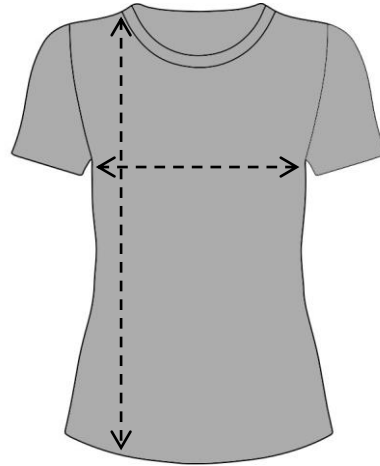

PEACOCK T-SHIRT SIZE GUIDE

MAN // HOMME

SIZE TAILLE	½ CHEST CIRCUMFERENCE ½ TOUR DU TORSE	LENGTH LONGUEUR
S	49 cm	70 cm
M	51 cm	72 cm
L	53 cm	74 cm
XL	56 cm	76 cm
2XL	59 cm	78 cm
3XL		

WOMAN // FEMME

SIZE TAILLE	½ CHEST CIRCUMFERENCE ½ TOUR DU TORSE	LENGTH LONGUEUR
S	45 cm	62 cm
M	47 cm	65 cm
L	49 cm	68 cm
XL	51 cm	71 cm
2XL		
3XL		